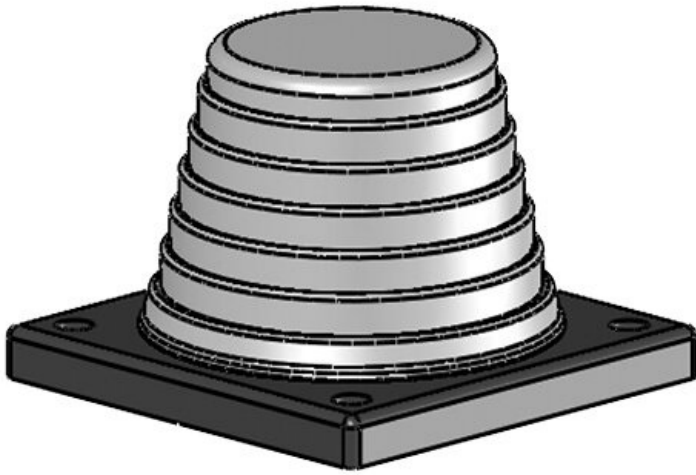

KEL-JUMBO

68 mm / IP54 / IP68 / UL Type 12

KEL-JUMBO flex 27-68mm

KEL-JUMBO flex

25%

(88 x 88 mm)

IP (EN 60529)	IP54
UL Type (UL 50E)	UL Type 12
	UL94-V0,
	-40 C° to 100 C°

KEL-JUMBO flex 27-48 gy

EAN	42614	88 mm
	4251269309	62 mm
	021	62 mm
	1	57,6 mm
	1	4
	48 mm	6,9 mm
	(RAL 7035)	1 x 27 - 48 mm
	88 mm	

EAN	42616	88 mm
	4251269309	62 mm
	038	62 mm
	1	75,5 mm
	1	4
	68 mm	6,9 mm
	(RAL 7035)	1 x 47 - 68
		mm
	88 mm	