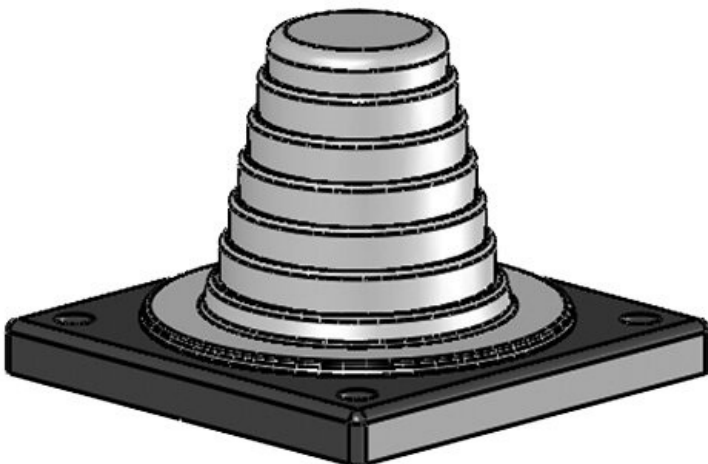

KEL-JUMBO

68 mm / IP54 / IP68 / UL Type 12

KEL-JUMBO flex 27-68mm

KEL-JUMBO flex

25%

(88 x 88 mm)

IP (EN 60529)	IP54
UL Type (UL 50E)	UL Type 12
	UL94-V0,
	-40 C° to 100 C°

KEL-JUMBO flex 27-48 gy

EAN	42614	88 mm
	4251269309	62 mm
	021	62 mm
	1	57,6 mm
	1	4
	48 mm	6,9 mm
	(RAL 7035)	1 x 27 - 48 mm
	88 mm	

EAN	42616	88 mm
	4251269309	62 mm
	038	62 mm
	1	75,5 mm
	1	4
	68 mm	6,9 mm
	(RAL 7035)	1 x 47 - 68
		mm
	88 mm	