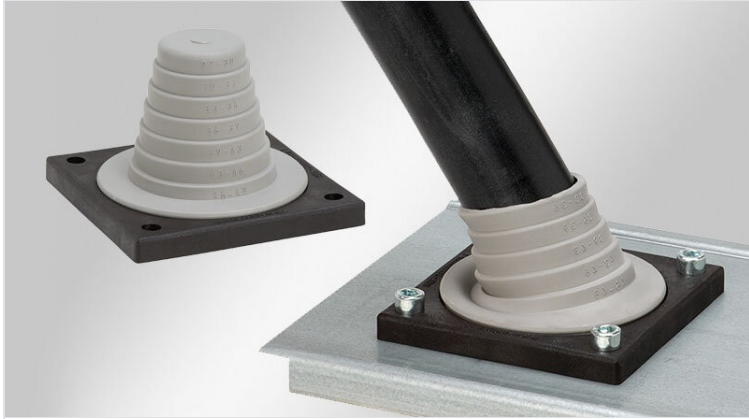

KEL-JUMBO

68 mm / IP54 / IP68 / UL Type 12

KEL-JUMBO flex 27-68mm

KEL-JUMBO flex

25%

(88 x 88 mm)

IP (EN 60529)	IP54
UL Type (UL 50E)	UL Type 12
	UL94-V0,
	-40 C° to 100 C°

KEL-JUMBO flex 27-48 gy

EAN	42614	88 mm
	4251269309	62 mm
	021	62 mm
	1	57,6 mm
	1	4
	48 mm	6,9 mm
	(RAL 7035)	1 x 27 - 48 mm
	88 mm	

EAN	42616	88 mm
	4251269309	62 mm
	038	62 mm
	1	75,5 mm
	1	4
	68 mm	6,9 mm
	(RAL 7035)	1 x 47 - 68
		mm
	88 mm	